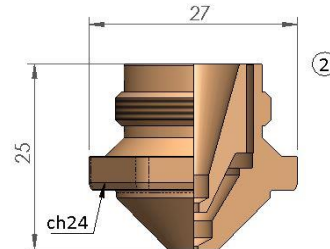

Replacement parts suitable for DURMA[®]

POS	LS. CODE	ORIGINAL CODE	DESCRIPTION	unit price	10 pack price
1	261003		DURMA [®] NOZZLE Ø 1.2		
	261003V		DURMA [®] NOZZLE Ø 1.2		
	261004		DURMA [®] NOZZLE Ø 1.5		
	261004V		DURMA [®] NOZZLE Ø 1.5		
	261005		DURMA [®] NOZZLE Ø 1.8		
	261005V		DURMA [®] NOZZLE Ø 1.8		
	261006		DURMA [®] NOZZLE Ø 2.0		
	261006V		DURMA [®] NOZZLE Ø 2.0		
	261007		DURMA [®] NOZZLE Ø 2.5		
	261007V		DURMA [®] NOZZLE Ø 2.5		
	261008		DURMA [®] NOZZLE Ø 3.0		
	261008V		DURMA [®] NOZZLE Ø 3.0		
	261010		DURMA [®] NOZZLE Ø 4.0		
	261010V		DURMA [®] NOZZLE Ø 4.0		
2	261013		DURMA [®] DOUBLE NOZZLE Ø 1.2		
	261013V		DURMA [®] DOUBLE NOZZLE Ø 1.2		
	261014		DURMA [®] DOUBLE NOZZLE Ø 1.5		
	261014V		DURMA [®] DOUBLE NOZZLE Ø 1.5		
	261015		DURMA [®] DOUBLE NOZZLE Ø 1.8		
	261015V		DURMA [®] DOUBLE NOZZLE Ø 1.8		
	261016		DURMA [®] DOUBLE NOZZLE Ø 2.0		
	261016V		DURMA [®] DOUBLE NOZZLE Ø 2.0		
	261017		DURMA [®] DOUBLE NOZZLE Ø 2.5		
	261017V		DURMA [®] DOUBLE NOZZLE Ø 2.5		
	261018		DURMA [®] DOUBLE NOZZLE Ø 3.0		
	261018V		DURMA [®] DOUBLE NOZZLE Ø 3.0		
	261019		DURMA [®] DOUBLE NOZZLE Ø 3.5		
	261019V		DURMA [®] DOUBLE NOZZLE Ø 3.5		
	261020		DURMA [®] DOUBLENOZZLE Ø 4.0		
	261020V		DURMA [®] DOUBLE NOZZLE Ø 4.0		