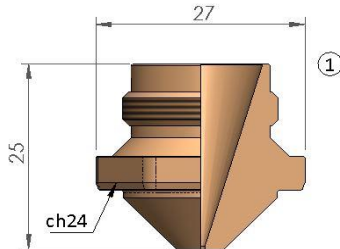

Replacement parts suitable for DURMA[®]

POS	LS. CODE	ORIGINAL CODE	DESCRIPTION	unit price	10 pack price
1	261003		DURMA [®] NOZZLE Ø 1.2		
	261003V		DURMA [®] NOZZLE Ø 1.2		
	261004		DURMA [®] NOZZLE Ø 1.5		
	261004V		DURMA [®] NOZZLE Ø 1.5		
	261005		DURMA [®] NOZZLE Ø 1.8		
	261005V		DURMA [®] NOZZLE Ø 1.8		
	261006		DURMA [®] NOZZLE Ø 2.0		
	261006V		DURMA [®] NOZZLE Ø 2.0		
	261007		DURMA [®] NOZZLE Ø 2.5		
	261007V		DURMA [®] NOZZLE Ø 2.5		
	261008		DURMA [®] NOZZLE Ø 3.0		
	261008V		DURMA [®] NOZZLE Ø 3.0		
	261010		DURMA [®] NOZZLE Ø 4.0		
	261010V		DURMA [®] NOZZLE Ø 4.0		
2	261013		DURMA [®] DOUBLE NOZZLE Ø 1.2		
	261013V		DURMA [®] DOUBLE NOZZLE Ø 1.2		
	261014		DURMA [®] DOUBLE NOZZLE Ø 1.5		
	261014V		DURMA [®] DOUBLE NOZZLE Ø 1.5		
	261015		DURMA [®] DOUBLE NOZZLE Ø 1.8		
	261015V		DURMA [®] DOUBLE NOZZLE Ø 1.8		
	261016		DURMA [®] DOUBLE NOZZLE Ø 2.0		
	261016V		DURMA [®] DOUBLE NOZZLE Ø 2.0		
	261017		DURMA [®] DOUBLE NOZZLE Ø 2.5		
	261017V		DURMA [®] DOUBLE NOZZLE Ø 2.5		
	261018		DURMA [®] DOUBLE NOZZLE Ø 3.0		
	261018V		DURMA [®] DOUBLE NOZZLE Ø 3.0		
	261019		DURMA [®] DOUBLE NOZZLE Ø 3.5		
	261019V		DURMA [®] DOUBLE NOZZLE Ø 3.5		
	261020		DURMA [®] DOUBLENOZZLE Ø 4.0		
	261020V		DURMA [®] DOUBLE NOZZLE Ø 4.0		